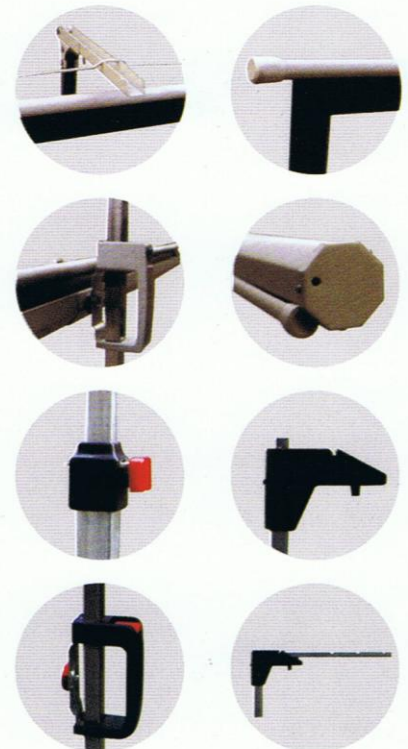

Folded Screen

Fixed Projection Screen

Tripod Projection Screen

คุณสมบัติเฉพาะ

- เป็นจอรับภาพแบบขาตั้งและจอภาพม้วนเก็บในกล่องจอทำด้วยโลหะเหมาะสำหรับใช้งานหนัก
- เนื้อจอสีขาวด้านหลังเคลือบสีดำทึบ ทำจากวัสดุ Fiber Glass ทนต่อการฉีกขาดและสามารถทำความสะอาดได้
- ขาตั้งจอรับภาพเป็นแบบสามขาทำด้วยโลหะแข็ง สามารถกางออกหรือหดเก็บได้มีเสาขาตั้งจอทำด้วยเหล็กแข็ง สามารถขจัดขึ้นหรือลดลงได้ โดยมีตัวล็อกเพื่อบังคับให้ความสูงของเสาอยู่คงที่ตามที่ต้องการ
- ตัวกล่องจอรับภาพยึดติดกับกับเสาขาตั้งจอด้วยตัวล็อก ซึ่งจะล็อกได้อย่างแน่นไม่หลุดง่าย ตัวกล่องจอสามารถถอดแยกออกจากเสาขาตั้งจอได้ โดยการปลดตัวล็อก
- ตัวกล่องจอรับภาพยึดติดกับเสาขาตั้งจอ โดยกล่องจอรับภาพสามารถปรับขึ้นหรือลดลงได้เพื่อให้ได้ขนาดจอรับภาพที่ต้องการ โดยมีตัวล็อกติดอยู่กับเสาขาตั้งจอ เพื่อใช้การดึงจอภาพให้ตึงและล็อกเข้ากับเสาขาตั้งจอ ทำให้มั่นใจว่าจอภาพจะตั้งตลอดเวลาการใช้งาน
- มี Keystone Eliminator เพื่อไม่ให้เกิดภาพเป็นรูปสี่เหลี่ยมคางหมู
- มีระบบ fingertip tension lock ที่ทำให้จอภาพได้ตึงเรียบและม้วนเก็บได้อย่างเรียบร้อย
- มีระบบ Cam Lock แคนหมุนป้องกันจอไม่ให้ถูกดึงหลุดออกจากแกนหมุน
- เนื้อผ้าจอมีให้เลือก Matt White (Gain 1.0)

Video Format (3:4)*

Size HxW		Normal Diagonal		Case Length
cm.*	in./ft.	cm.	in./ft.	cm.
183x244	72"x 96"	305	120"	250
244x305	96"x120"	381	150"	310

Tel : 0-2938-1424

***คุณสมบัติและการออกแบบ อาจมีการเปลี่ยนแปลงได้โดยมิต้องแจ้งให้ทราบล่วงหน้า
*เป็นขนาดค่าประมาณการ จากการค้าจริง